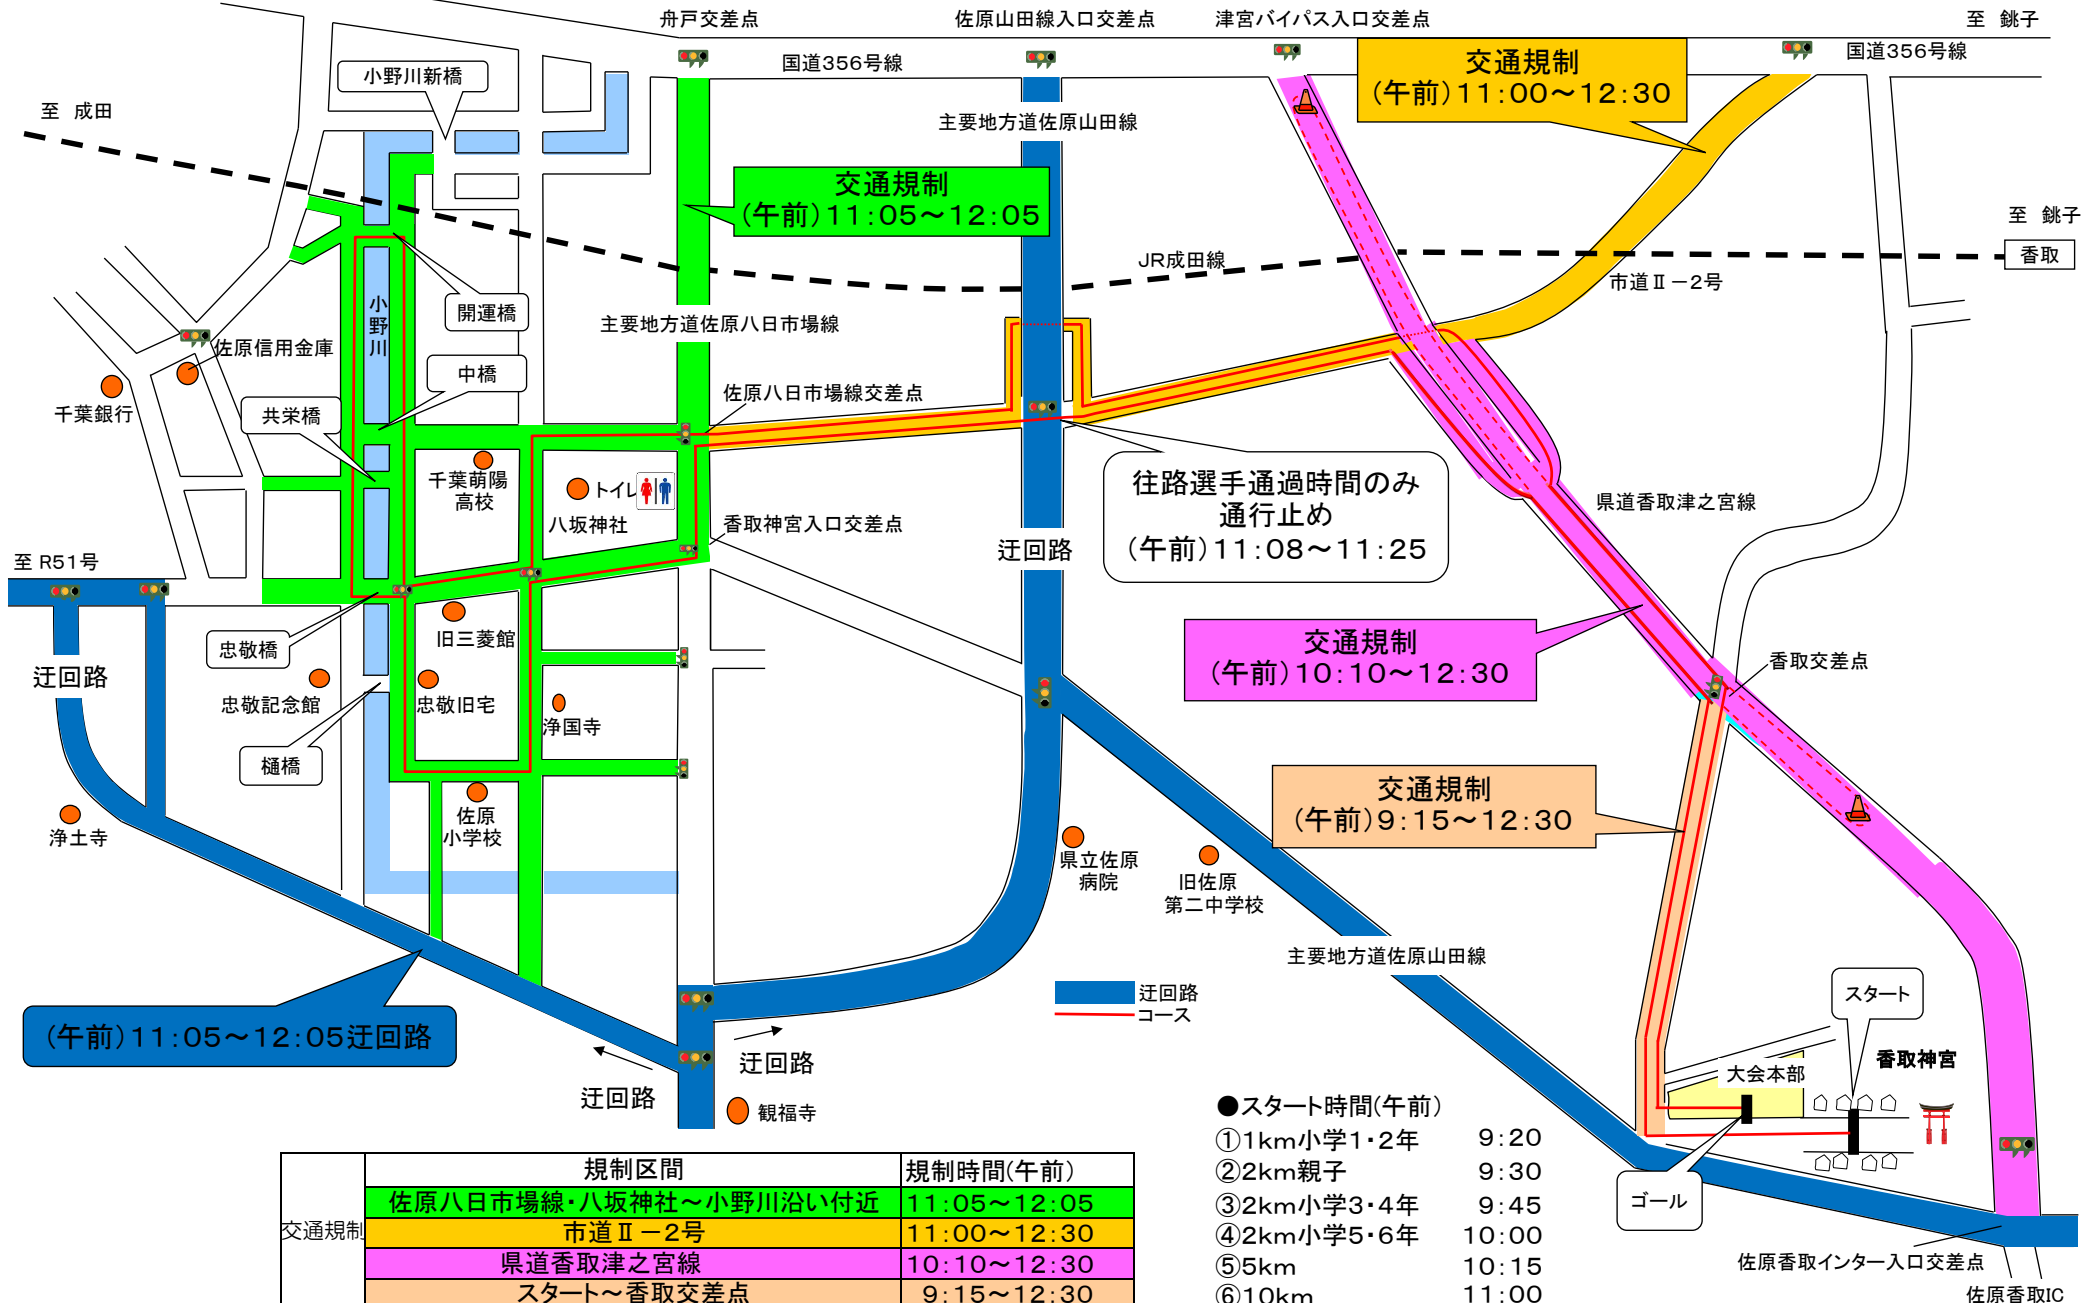

交通規制 (迂回) 図

(午前) 11:05~12:05 迂回路

	規制区間	規制時間(午前)
交通規制	佐原八日市場線・八坂神社~小野川沿い付近	11:05~12:05
	市道Ⅱ-2号	11:00~12:30
	県道香取津之宮線	10:10~12:30
	スタート~香取交差点	9:15~12:30

往路選手通過時間のみ
通行止め
(午前) 11:08~11:25

交通規制
(午前) 10:10~12:30

交通規制
(午前) 9:15~12:30

- スタート時間(午前)
- ①1km小学1・2年 9:20
 - ②2km親子 9:30
 - ③2km小学3・4年 9:45
 - ④2km小学5・6年 10:00
 - ⑤5km 10:15
 - ⑥10km 11:00