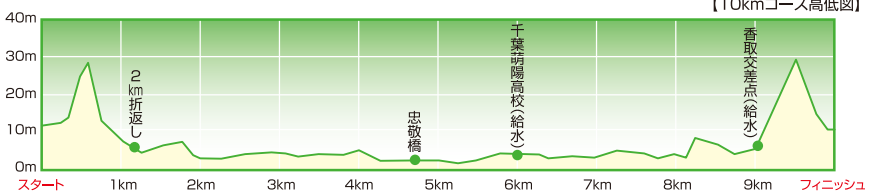

コースマップ 10kmコース

年末は、走って、
小江戸散策。

交通案内

東京

電車(約150分) 佐原駅 無料シャトルバス(約15分) 香取神宮

車(高速道路)(約70分) 香取IC 佐原IC インターから約2分

大会に関するお問い合わせ

香取小江戸マラソン大会 実行委員会